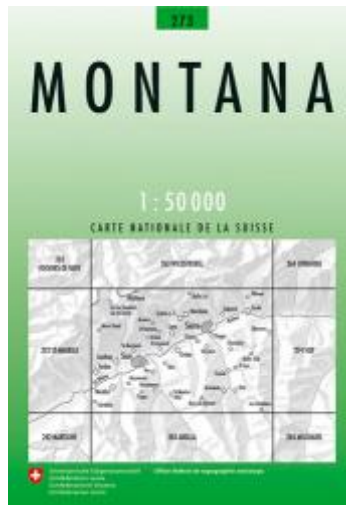

273 Montana (1/50000)

Sion, Sierre, Conthey, Granges, Leuk, Nendaz

Marque : Swiss Map

Référence : 9783302002736

Prix : 14.00€

Descriptif :

carte, Wildhorn, Mont Gond, Bella Lui, Becs de Bosson, Bella Tola, les Diablons, Mont Brun, Dent Blanche, Sanetschhorn, Arpelistock, le Sérac, Pointe d'Hérémente, Mont Gauthier, la Maya, Roc d'Orzival, Illhorn, Schwarzhorn, Brunnethorn, Pointe Tourtemagne, Pointe de la Forcletta, Frilhorn