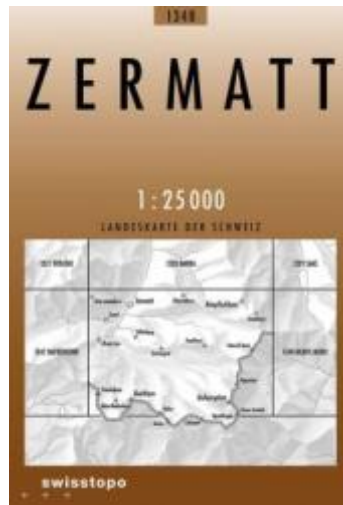

**1348 Zermatt (1/25000)**

Breithorn, Dufourspitze, Rimpfischhorn, Gornergrat, Pollux, Castor

**Marque :** Swiss Map

**Référence :** 9783302013480

**Prix :** 14.00€

**Descriptif :**

carte, Unter Gabelhorn, Oberrothorn, Strahlhorn, Stockhorn, Cima di Jazzi, Klein Matterhorn, Liskamm, Signalkuppe, Unterrothorn, Fluehorn, Pfulme, Stockhorn, Adlerhorn, Fluchthorn, Schmarzberghorn, Neue Weisstorspitze, Cima Brioschi, Parrotspitze, Zumsteinspitze